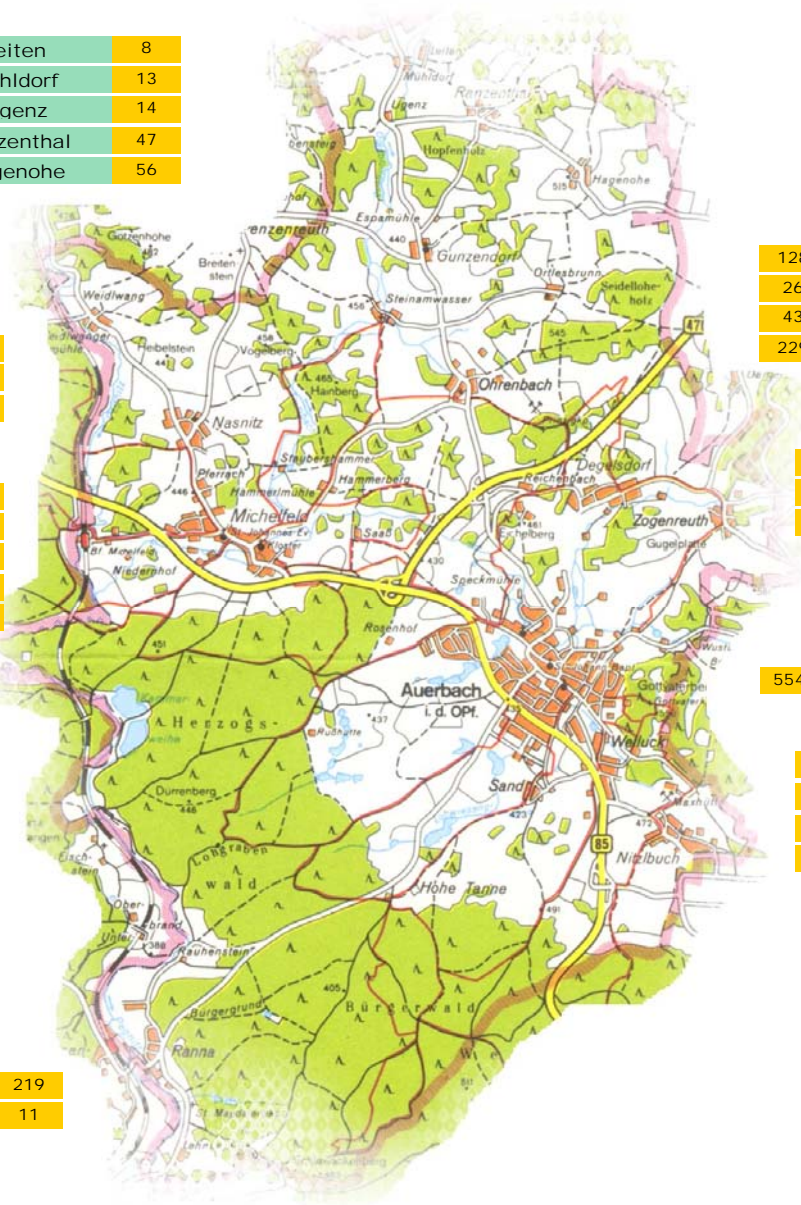

AUERBACH ...

... und seine Ortsteile

Leiten	8
Mühdorf	13
Ligenz	14
Ranzenthal	47
Hagenohe	56

Weidwang	49
Nasnitz	241
Pferrach	48

Staubershammer	7
Hämmerlmühle	4
Michelfeld	1184
Saaß	14
Niedernhof	10

Ranna	219
Lehnershof	11

128	Gunzendorf
26	Ortlesbrunn
43	Steinamwasser
229	Ohrenbach

252	Deqelsdorf
32	Reichenbach
117	Zogenreuth

5541	Auerbach
------	----------

209	Welluck
114	Sand
172	Nitzlbuch
74	Bernreuth

Fläche	80 KM ²	8862	Einwohner
--------	--------------------	------	-----------